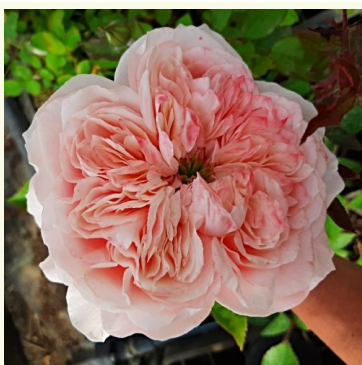

Rosa Mikoto

ružová - nostalgická ruža
60-80 cm
jemne voňavá ruža - čajovou arómou
Keiji Kunieda