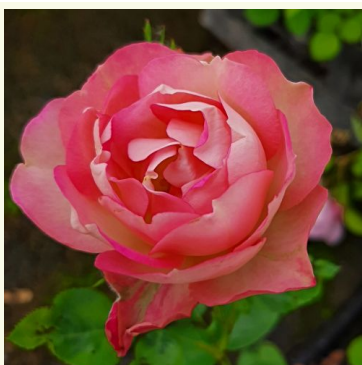

Rosa Acropolis

ružová - nostalgická ruža
50-70 cm
jemne voňavá ruža - orgovánovou arómou
Meilland International