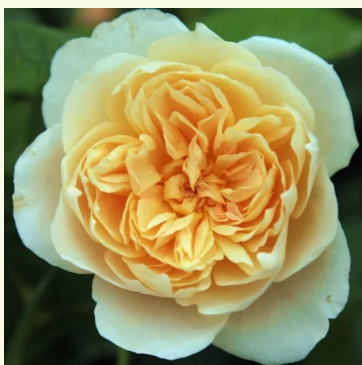

**Rosa Ariadne**

žltá - nostalgická ruža  
70-90 cm  
stredne voňavá ruža - malinovou arómou  
Takunori Kimura

**Rosa Ausbite**

ružová - anglická ruža  
150-180 cm  
intenzívne voňavá ruža - pižmovou arómou  
David Austin

**Rosa Ausblush**

ružová - anglická ruža  
120-130 cm  
intenzívne voňavá ruža - pižmovou arómou  
David Austin

**Rosa Ausbord**

ružová - anglická ruža  
100-180 cm  
intenzívne voňavá ruža - pižmovou arómou  
David Austin