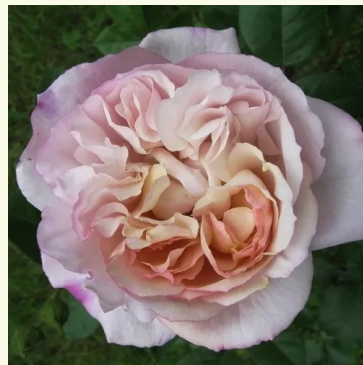

Rosa Herkules®

žltá - fialová - nostalgická ruža
90-120 cm
intenzívne voňavá ruža - pižmovou arómou
W. Kordes & Sons