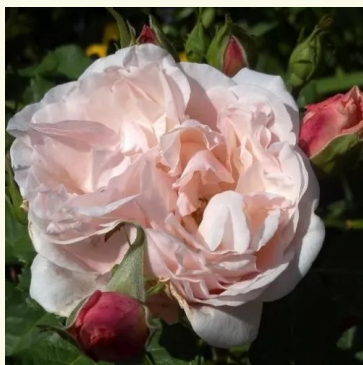

**Rosa Diadal™**

ružová - nostalgická ruža  
100-150 cm  
jemne voňavá ruža - s jablkovou arómou  
-

**Rosa Du Châtelet**

ružová - nostalgická ruža  
80-100 cm  
jemne voňavá ruža - s broskyňovou arómou  
Bernard Sauvageot