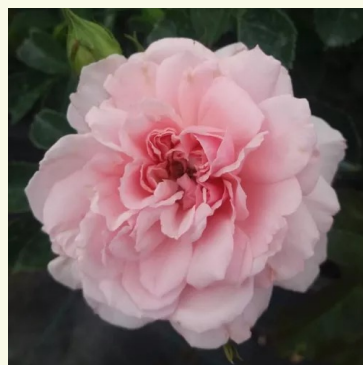

**Rosa Benoite Groult**

žltá - nostalgická ruža  
100-120 cm  
jemne voňavá ruža - s citrónovou arómou  
Fabien Ducher, Dominique Massad

**Rosa Bicentenaire de Guillot**

červená - nostalgická ruža  
80-100 cm  
intenzívne voňavá ruža - čajovou arómou  
Dominique Massad

**Rosa Birthe Kjaer**

červená - nostalgická ruža  
60-100 cm  
intenzívne voňavá ruža - s broskyňovou arómou  
Mogens Nyegaard Olesen

**Rosa Blush™ Winterjewel®**

ružová - nostalgická ruža  
80-90 cm  
jemne voňavá ruža - so sladkou arómou  
PhenoGeno Roses