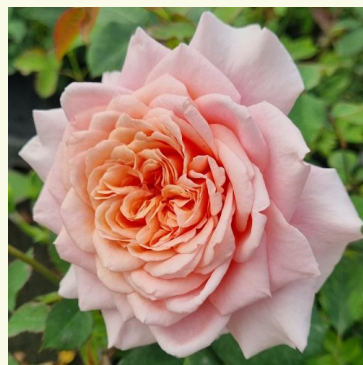

**Rosa Evevic**

ružová - nostalgická ruža  
60-90 cm  
intenzívne voňavá ruža - s damaskou arómou  
Jérôme Rateau

**Rosa Felidaé™**

žltá - nostalgická ruža  
100-120 cm  
intenzívne voňavá ruža - s jablkovou arómou  
Heinrich Schultheis