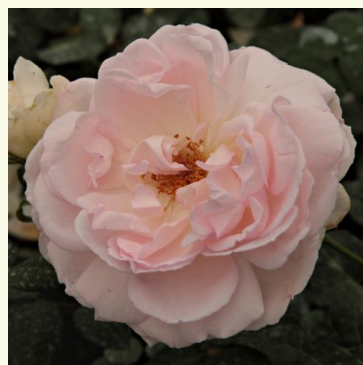

Rosa Ausreef

ružová - anglická ruža
90-150 cm
jemne voňavá ruža - s korenistou arómou
David Austin