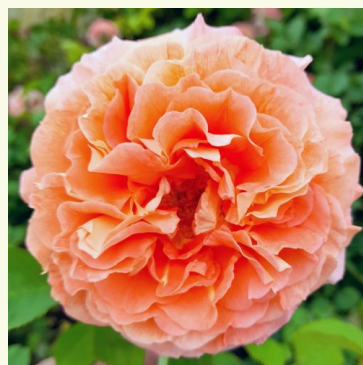

Rosa Jef l'Artiste

žltá - nostalgická ruža
100-120 cm
intenzívne voňavá ruža - medovou arómou
Dominique Massad