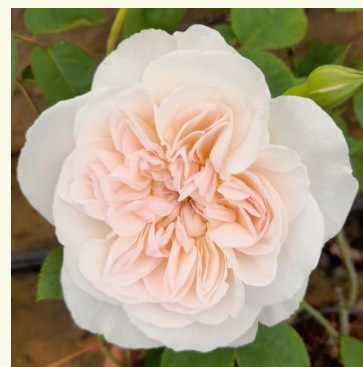

**Rosa Crocus Rose**

biela - anglická ruža  
90-120 cm  
jemne voňavá ruža - malinovou arómou  
David Austin

**Rosa Daisy's Delight**

ružová - nostalgická ruža  
100-120 cm  
jemne voňavá ruža - so sladkou arómou  
John Scarman

**Rosa Daldirector**

ružová - nostalgická ruža  
60-90 cm  
stredne voňavá ruža - medovou arómou  
Davide Dalla Libera

**Rosa Dalintore**

biela - nostalgická ruža  
80-100 cm  
stredne voňavá ruža - s centifóliovou arómou  
Davide Dalla Libera