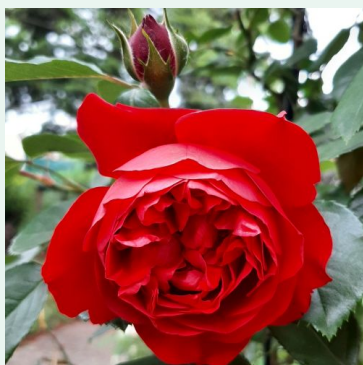

Rosa Florentina®

červená - climber, popínavá ruža
200-300 cm
jemne voňavá ruža - orgovánovou arómou
W. Kordes & Sons