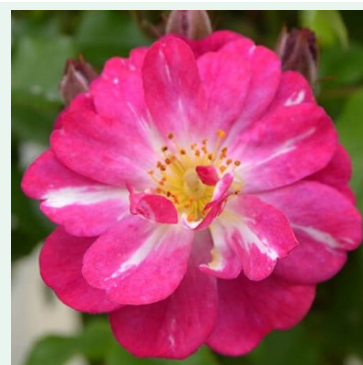

Rosa Dentelle de Bruxelles

ružová - climber, popínavá ruža
150-200 cm
jemne voňavá ruža - s konvalinkovou arómou
Louis Lens