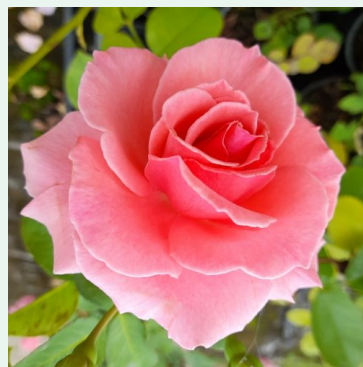

Rosa Tanklewi®

ružová - climber, popínavá ruža
250-300 cm
intenzívne voňavá ruža - s broskyňovou arómou
Mathias Tantau, Jr.