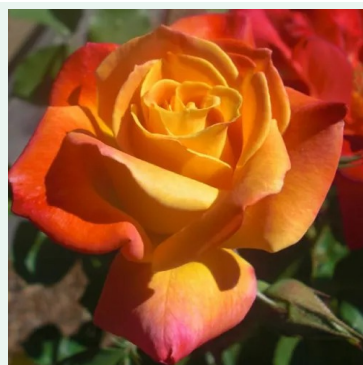

Rosa Joseph's Coat

oranžová - climber, popínavá ruža
245-365 cm
stredne voňavá ruža - s centifóliovou arómou
David L. Armstrong