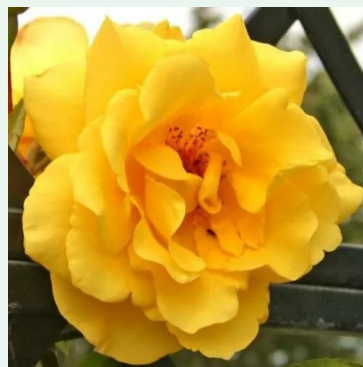

**Rosa Fubu**

žltá - climber, popínavá ruža  
90-150 cm  
intenzívne voňavá ruža - s damaskou arómou  
Discovered by - pharmaROSA®

**Rosa Genevieve**

ružová - climber, popínavá ruža  
90-200 cm  
intenzívne voňavá ruža - s jablkovou arómou  
Alain Meilland

**Rosa Gloriana**

fialová - climber, popínavá ruža  
220-250 cm  
jemne voňavá ruža - s broskyňovou arómou  
Christopher H. Warner

**Rosa Golden Fleece**

žltá - climber, popínavá ruža  
250-400 cm  
intenzívne voňavá ruža - s jahodovou arómou  
John Scarman