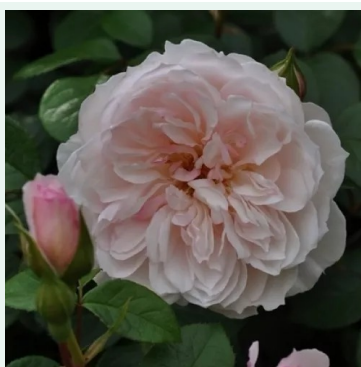

Rosa Ausdrawn

ružová - climber, popínavá ruža
250-400 cm
intenzívne voňavá ruža - so sladkou arómou
David Austin