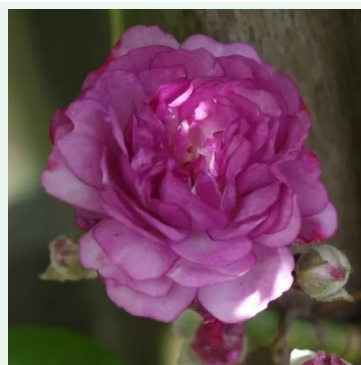

Rosa Rose-Marie Viaud

ružová - rambler, ťahavá ruža
350-450 cm
jemne voňavá ruža - s ovocnou arómou
M. Igout