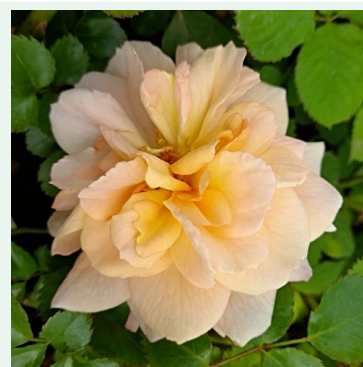

Rosa Autumn Sunset

žltá - climber, popínavá ruža
150-365 cm
intenzívne voňavá ruža - klinčekovou arómou
Malcolm Lowe