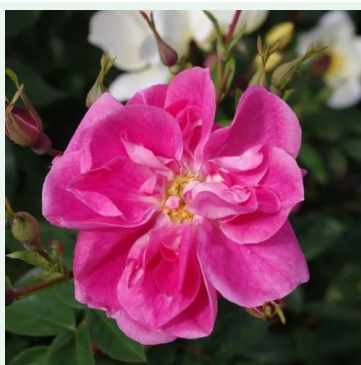

Rosa William Baffin

ružová - climber, popínavá ruža
200-300 cm
jemne voňavá ruža - s korenistou arómou
Dr. Felicitas Svejda