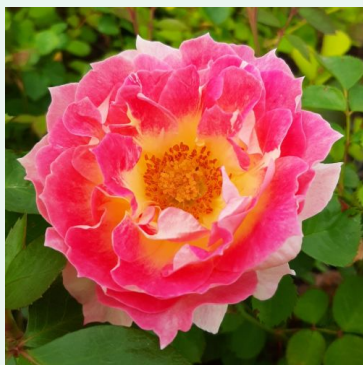

Rosa César

ružová - climber, popínavá ruža
300-500 cm
jemne voňavá ruža - s anízovou arómou
Meiland International