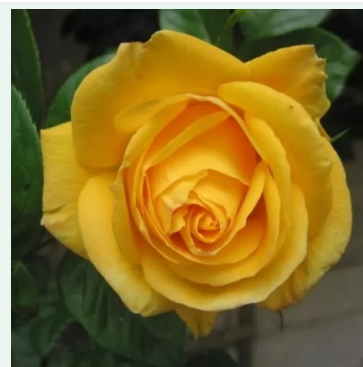

**Rosa Alibaba®**

ružová - climber, popínavá ruža  
250-300 cm  
jemne voňavá ruža - so škoricovou arómou  
Christopher H. Warner

**Rosa Alister Stella Gray**

žltá - rambler, ťahavá ruža  
250-500 cm  
stredne voňavá ruža - s broskyňovou arómou  
Alexander Hill Gray

**Rosa Aloha®**

ružová - climber, popínavá ruža  
200-300 cm  
jemne voňavá ruža - s centifóliovou arómou  
W. Kordes & Sons

**Rosa Amadeus®**

červená - climber, popínavá ruža  
200-250 cm  
jemne voňavá ruža - s ovocnou arómou  
W. Kordes & Sons

**Rosa American Pillar**

ružová - rambler, ťahavá ruža  
350-700 cm  
bez vône - -  
Dr. Walter Van Fleet

**Rosa Antike 89™**

biela - červená - climber, popínavá ruža  
200-400 cm  
intenzívne voňavá ruža - s broskyňovou arómou  
W. Kordes & Sons